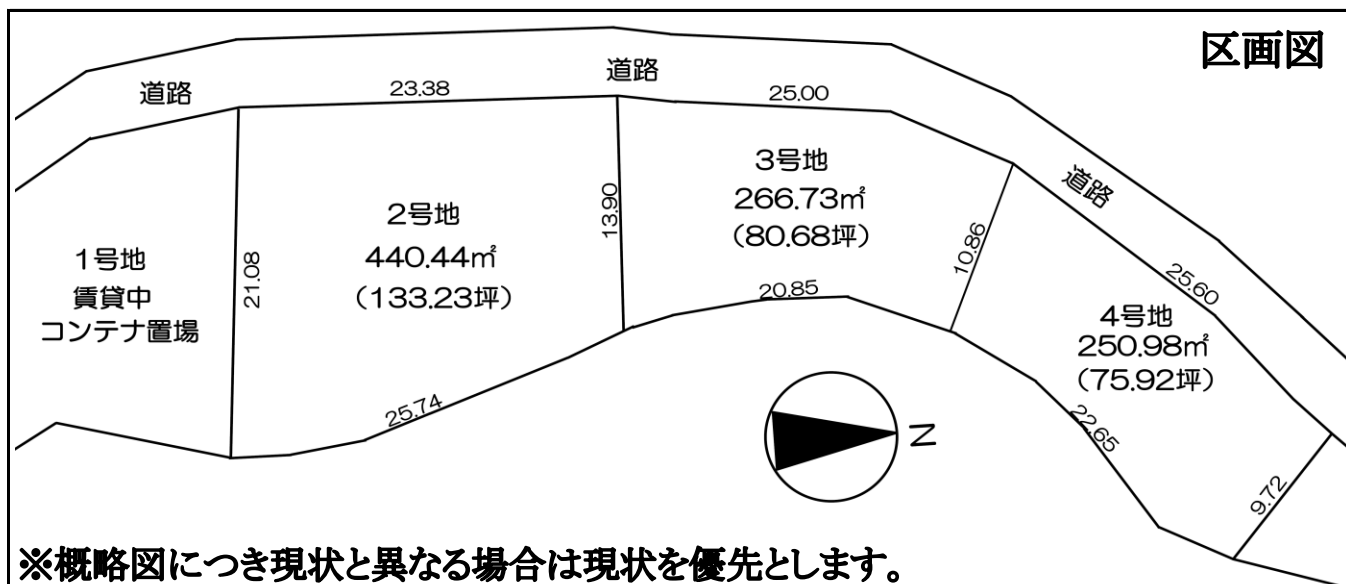

種 目	貸土地	交 通 大阪モノレール彩都線「彩都西」駅徒歩18分	所 在 地 茨木市大字宿久庄1211番(地番)他
--------	-----	------------------------------	-----------------------------

条 件	賃料	2号地 200,000円 3号地 120,000円 4号地 110,000円	(税別)	
	管理費		駐車料	
土 地 ・ 建 物 ・ 制 限 ・ そ の 他	敷金	1,000,000円	礼金	
	敷地面積	左記 区画図参照		
	道 路	西側道路		
	地 目	山林	地 勢	
	構 造			
	建 築 年 数		間 取 り	
	用 途 地 域			
	建 ぺ い 率		容 積 率	
	設 備			
	現 況	更 地	引 渡	相 談
備 考	<p>■ 駐車場・資材置き場に最適です。</p> <p>■ 道路との高低差はございません。</p>			