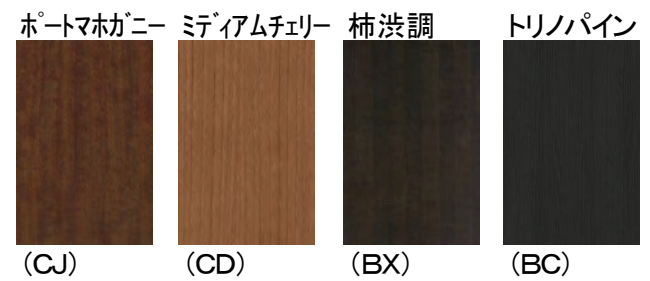

家族でどんな暮らしをかなえよう。

玄関ドア 防火戸FG-E ジェスタ

断熱玄関ドア（K4） 片開き

カラーバリエーション

木目調(遮熱鋼板)

アルミ色(遮熱鋼板)

※型番により設定色が異なります。玄関ドア画像下が設定色になります。

特長