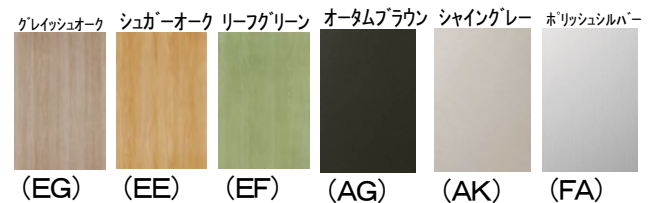

家族でどんな暮らしをかなえよう。

玄関ドア 防火戸FG-E ジェスタ

断熱玄関ドア（K4） 片開き

カラーバリエーション

木目調(遮熱鋼板)

アルミ色(遮熱鋼板)

※型番により設定色が異なります。玄関ドア画像下が設定色になります。

特長

◆◆ハンドル◆◆

<標準装備>

破られにくい「2ロック」で、
ピッキング対策も万全。

解錠に時間がかかる力加ほど侵入盗から狙われにくいもの。
『ジェスタ』は2ロックを標準装備。
シリンダー自体が不正解錠しづらい構造なので、
ピッキングなどによる「施錠開け」対策に効果的です。