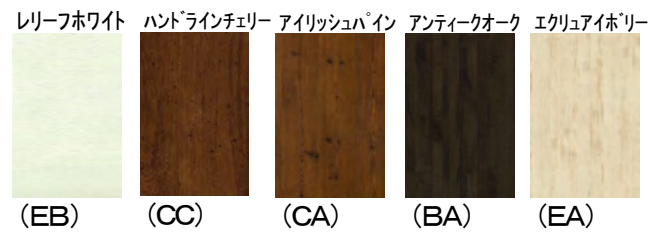

家族でどんな暮らしをかなえよう。

玄関ドア 防火戸FG-E ジェスタ

断熱玄関ドア（K4） 片開き

カラーバリエーション

木目調(遮熱鋼板)

アルミ色(遮熱鋼板)

※型番により設定色が異なります。玄関ドア画像下が設定色になります。

特長

◆◆ハンドル◆◆

<標準装備>

破られにくい「2ロック」で、
ピッキング対策も万全。

解錠に時間がかかる力加ほど侵入盗から狙われにくいもの。
『ジェスタ』は2ロックを標準装備。
シリンダー自体が不正解錠しづらい構造なので、
ピッキングなどによる「施錠開け」対策に効果的です。