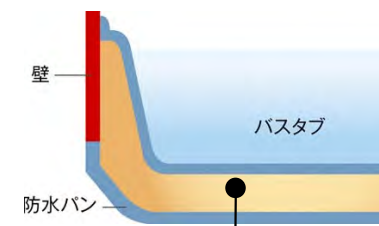

天井の左右のスピーカーから、大好きな音楽が降り注ぎ、心まで元気にしてくれます。音源機器は手持ちのCDプレーヤーや携帯オーディオなどほとんどの機器が接続出来ます。

多彩な入浴スタイルが楽しめる『マルチステップバスタブ』

マルチステップを利用した半身浴やお子様とのコミュニケーション浴、足を伸ばして全身浴など、多彩な入浴スタイルが楽しめます。

「カミトリ名人+ (プラス)」

面倒な排水口のお手入れを、片手間に変わる「カミトリ名人+ (プラス)」

洗い場でシャワーを流すだけで、髪の毛やゴミが中央に小さくまとまり、そのまま手を触れることなくゴミ箱へ捨てるができます。

「W (ダブル) 床構造」

バスタブの下に防水パンを備え、その間の空気層が保温性に貢献。また安心の防水性能も高い評価を得ています。

「スミらく仕上げ」

汚れを溜めない、お手入れ簡単な工夫

汚れやすいフロアと壁の間の接合部を50mm高い位置にしているため、お手入れが容易です。
目地に湯垢がつきにくく、しかも風呂フタが壁にあたりにくい形状