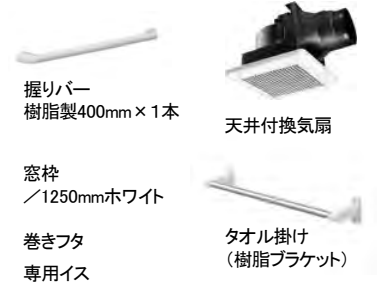

シックグレー

標準装備品

■ステップ天井

分割型・断熱有り

■丸型照明

丸型1灯(LED)

■水栓金具

洗場側: 一般水栓

■シャワー廻り

(節湯) スプレーシャワー

■ロングミラー&収納棚

クリアタイプ
小3個

■うつくしドア

うつくし折戸
汚れやカビが
たまりにくい工夫
お手入れ簡単

■その他

握りバー
樹脂製400mm×1本

天井付換気扇

窓枠
1250mmホワイト

巻きフタ
専用イス

タオル掛け
(樹脂ブラケット)