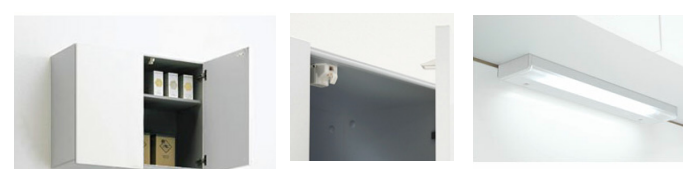

■ウォールキャビネット

開き扉キャビネット
・可動棚

アッパーロック機能付き

手元照明
SKE60YB2