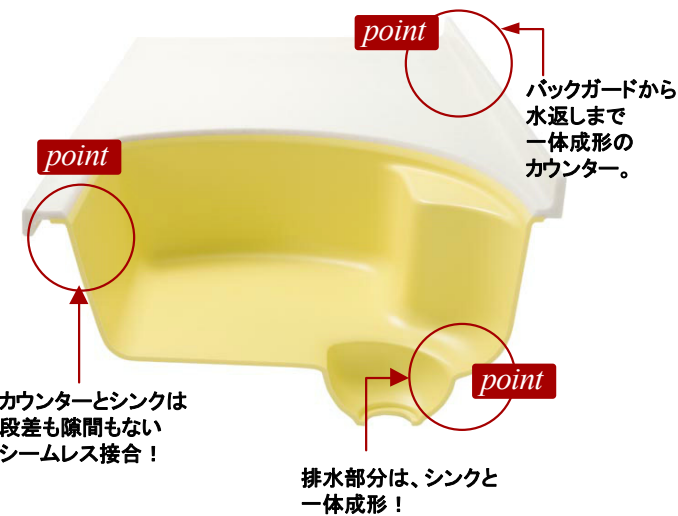

<カウンター>

ニューグラナ
ホワイト

<マーブルシンク/2形状・全7色>

G2シンク

エレガントな半円形デザインで、カウンター奥の使い勝手が高まります。

H2シンク

シンプルでオーソドックスな角タイプ。

■キッチンパネル
<LCシリーズ/全2色>

キレイ！が簡単。しかも長持ち。だからエコ！ マーブルシンク。

バックガードから水返しまで一体成形のカウンター。

カウンターとシンクは段差も隙間もないシームレス接合！

排水部分は、シンクと一体成形！

●排水一体の新形状でお手入れ簡単。

シンクと一体感のある排水フタでスッキリ、広々。

縦き目が無いから、拭き易くお手入れ簡単。

残菜が中央に集まるこだわった排水網カゴ。持ちやすいつまみ付。