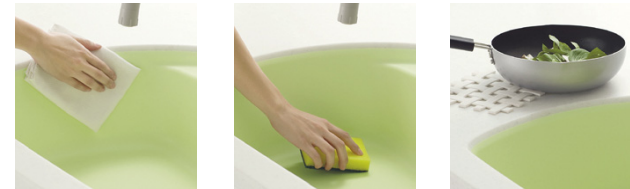

●お掃除らくらく、丈夫で長持ち。

隙間がないからお掃除らくらく

傷がついても簡単補修

熱にも強くとっても丈夫

新世代「Bb」は、より使いやすく進化しました。