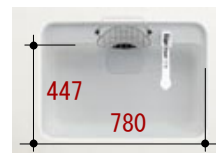

ライン取手

D 鏡面	フロースンホワイト	コーラルピンク	サフランイエロー	ミッドナイトブルー	ワインレッド	フォレストグリーン
N マット	ペールメープル	ライトオーク	ミディアムチーク	ダークウォールナット		
L 鏡面	ホワイトグロッシェ	モカグロッシェ	ダークグロッシェ			
S 鏡面	ベーシックホワイト					
Y マット	リファインドホワイト	リファインドモカ				

■カウンター&シンク

<カウンター>

ニューグラナ
ホワイト

<マーブルシンク/2形状・全7色>

G2シンク

エレガントな半円形デザインで、カウンター奥の使い勝手が高まります。

H2シンク

シンプルでオーソドックスな角タイプ。

■キッチンパネル
<LCシリーズ/全2色>